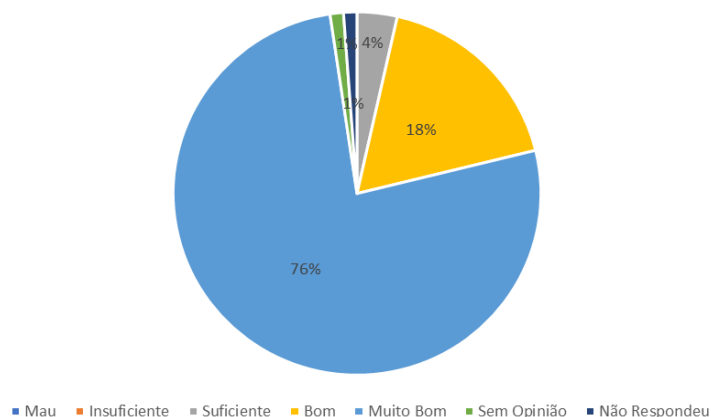

8. Avaliação dos EE quanto ao atendimento do Orientador Educativo de Turma (OET) ou Diretor/a de Curso.