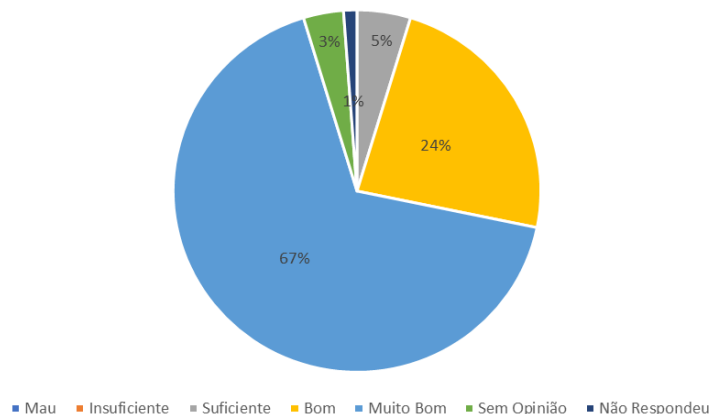

Análise do inquérito aplicado aos Encarregados de Educação (EE) dos alunos da Escola Profissional Vértice no âmbito do EQAVET

1. Grau de escolaridade dos EE.

2. Principal razão pela qual os EE escolheram a EPV para os seus educandos.

3. Avaliação dos EE sobre se o ensino profissional seria uma boa aposta para os seus educandos.

4. Avaliação dos EE quanto à disponibilidade da Direção Pedagógica para ouvir os EE quando solicitam.

5. Avaliação dos EE quanto à eficácia da Escola na resolução de necessidades e/ou problemas.

6. Avaliação dos EE quanto ao acompanhamento dos/as Coordenadores/as de Curso ao longo do curso e no processo de realização da Prova de Aptidão Profissional e da Formação em Contexto de Trabalho junto do seu educando.