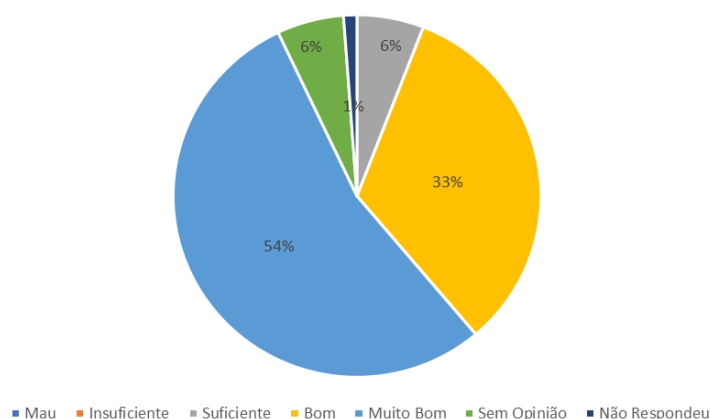

7. Avaliação dos EE quanto aos serviços prestados pelo Serviço de Psicologia e Orientação da Escola (SPO).