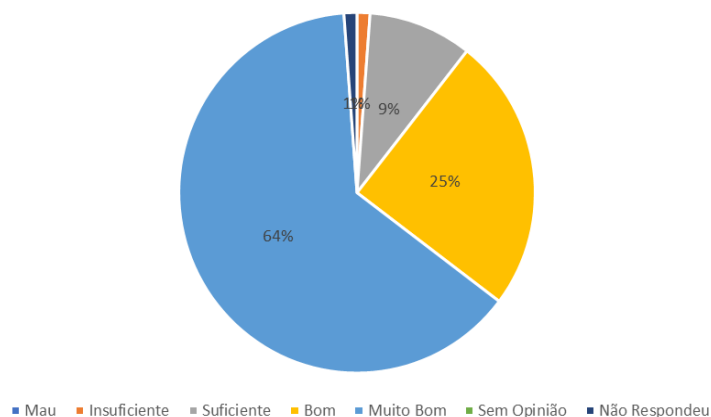

Análise do inquérito aplicado aos Encarregados de Educação (EE) dos alunos da Escola Profissional Vértice no âmbito do EQAVET

1. Grau de escolaridade dos EE.

2. Principal razão pela qual os EE escolheram a EPV para os seus educandos.

3. Avaliação dos EE sobre se o ensino profissional seria uma boa aposta para os seus educandos.

4. Avaliação dos EE quanto à disponibilidade da Direção Pedagógica para ouvir os EE quando solicitam.

5. Avaliação dos EE quanto à eficácia da Escola na resolução de necessidades e/ou problemas.