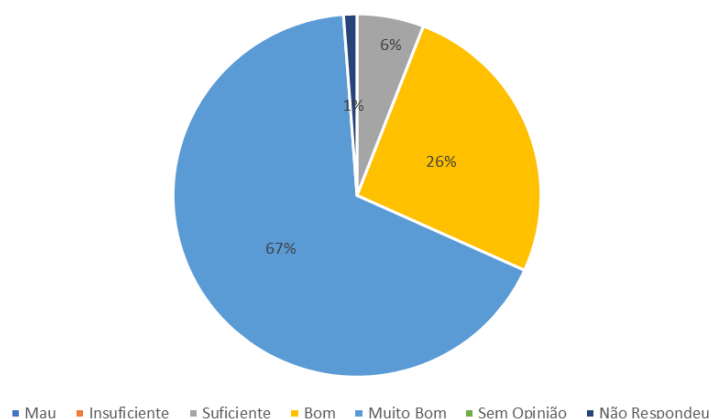

9. Avaliação dos EE quanto à disponibilidade dos professores para apoio ao processo de aprendizagem.