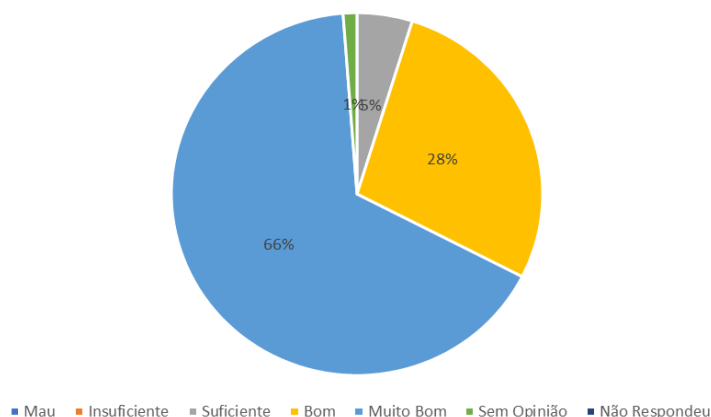

Análise do inquérito aplicado aos Encarregados de Educação (EE) dos alunos da Escola Profissional Vértice no âmbito do EQAVET

1. Grau de escolaridade dos EE.

2. Principal razão pela qual os EE escolheram a EPV para os seus educandos.

3. Avaliação dos EE sobre se o ensino profissional seria uma boa aposta para os seus educandos.

4. Avaliação dos EE quanto à disponibilidade da Direção Pedagógica para ouvir os EE quando solicitam.

5. Avaliação dos EE quanto à eficácia da Escola na resolução de necessidades e/ou problemas.