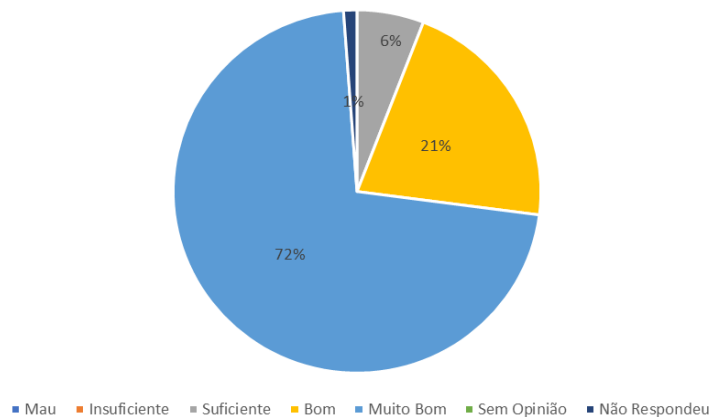

11. Avaliação dos EE quanto ao incentivo à participação dos encarregados de educação na vida da escola.

12. Avaliação dos EE quanto à satisfação com as atividades extracurriculares.

13. Avaliação dos EE quanto à qualidade do ensino na Escola Profissional Vértice.

14. Avaliação dos EE quanto à qualidade das instalações em que a escola desenvolve a sua prática.

15. Recomendação da EPV a outros familiares, amigos e conhecidos.

16. Objetivo dos EE após a conclusão do curso pelos seus educados.