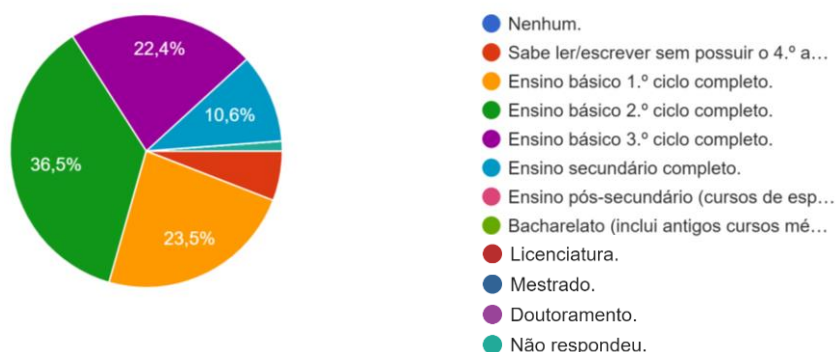

Análise do inquérito aplicado aos Encarregados de Educação (EE) dos alunos da Escola Profissional Vértice no âmbito do EQAVET

1. Grau de escolaridade dos EE.

2. Principal razão pela qual os EE escolheram a EPV para os seus educandos.

3. Avaliação dos EE sobre se o ensino profissional seria uma boa aposta para os seus educandos.

4. Avaliação dos EE quanto à disponibilidade da Direção Pedagógica para ouvir os EE quando solicitam.

5. Avaliação dos EE quanto à eficácia da Escola na resolução de necessidades e/ou problemas.