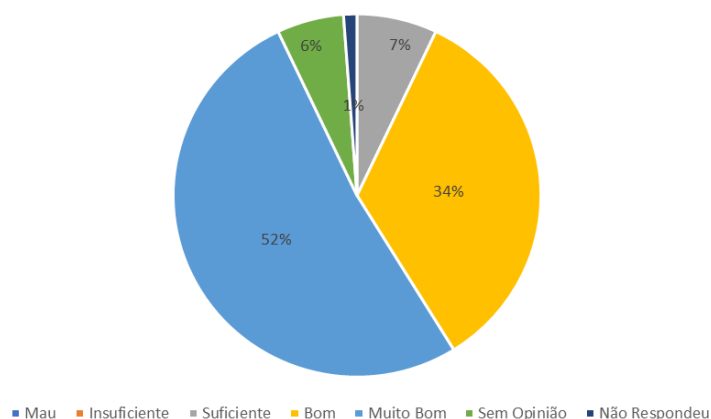

9. Avaliação dos EE quanto à disponibilidade dos professores para apoio ao processo de aprendizagem.

10. Avaliação dos EE quanto à divulgação de informação relativa aos assuntos da Escola e do processo de aprendizagens do seu educando.

11. Avaliação dos EE quanto ao incentivo à participação dos encarregados de educação na vida da escola.

12. Avaliação dos EE quanto à satisfação com as atividades extracurriculares.

13. Avaliação dos EE quanto à qualidade do ensino na Escola Profissional Vértice.