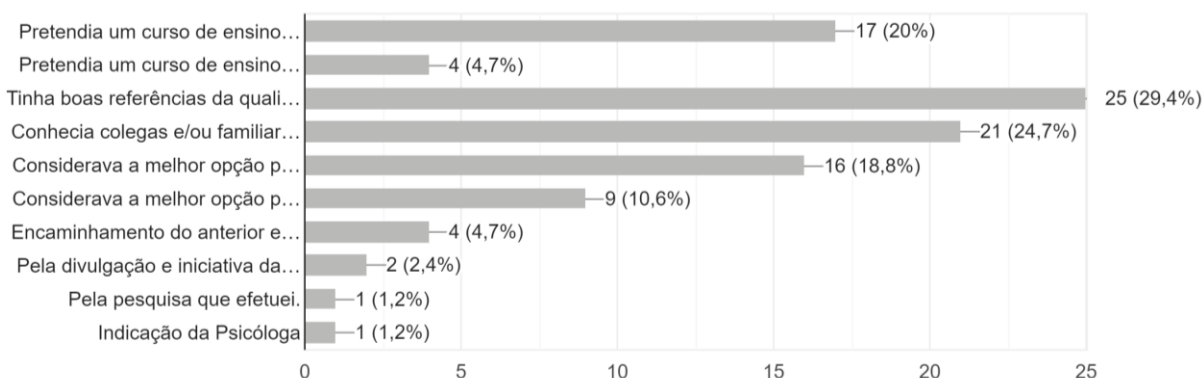

Análise do inquérito aplicado aos Encarregados de Educação (EE) dos alunos da Escola Profissional Vértice no âmbito do EQAVET

1. Grau de escolaridade dos EE.

2. Principal razão pela qual os EE escolheram a EPV para os seus educandos.

3. Avaliação dos EE sobre se o ensino profissional seria uma boa aposta para os seus educandos.

4. Avaliação dos EE quanto à disponibilidade da Direção Pedagógica para ouvir os EE quando solicitam.

5. Avaliação dos EE quanto à eficácia da Escola na resolução de necessidades e/ou problemas.