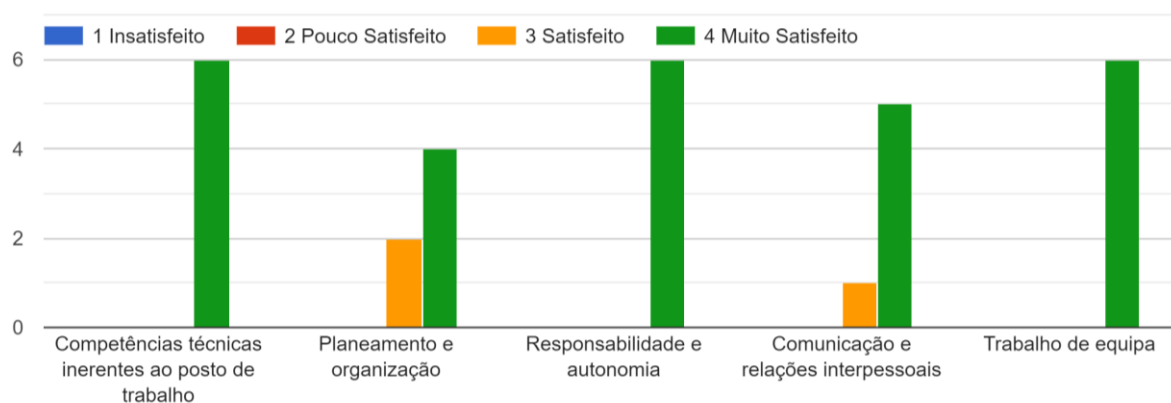

Análise do inquérito aplicado aos empregadores dos alunos diplomados pela Escola Profissional Vértice no ano de 2017/2020 no âmbito do EQAVET

1. Como é que avalia o diplomado relativamente às diferentes competências:

2. Observações e/ou comentários sobre a EPV:

- “Um excelente instituto de aprendizagem com excelentes profissionais de trabalho Fico agradecido eternamente a esta escola.”
- “Temos vindo a contratar alguns dos estagiários no final do curso. Estamos muito satisfeitos, de uma maneira geral.”